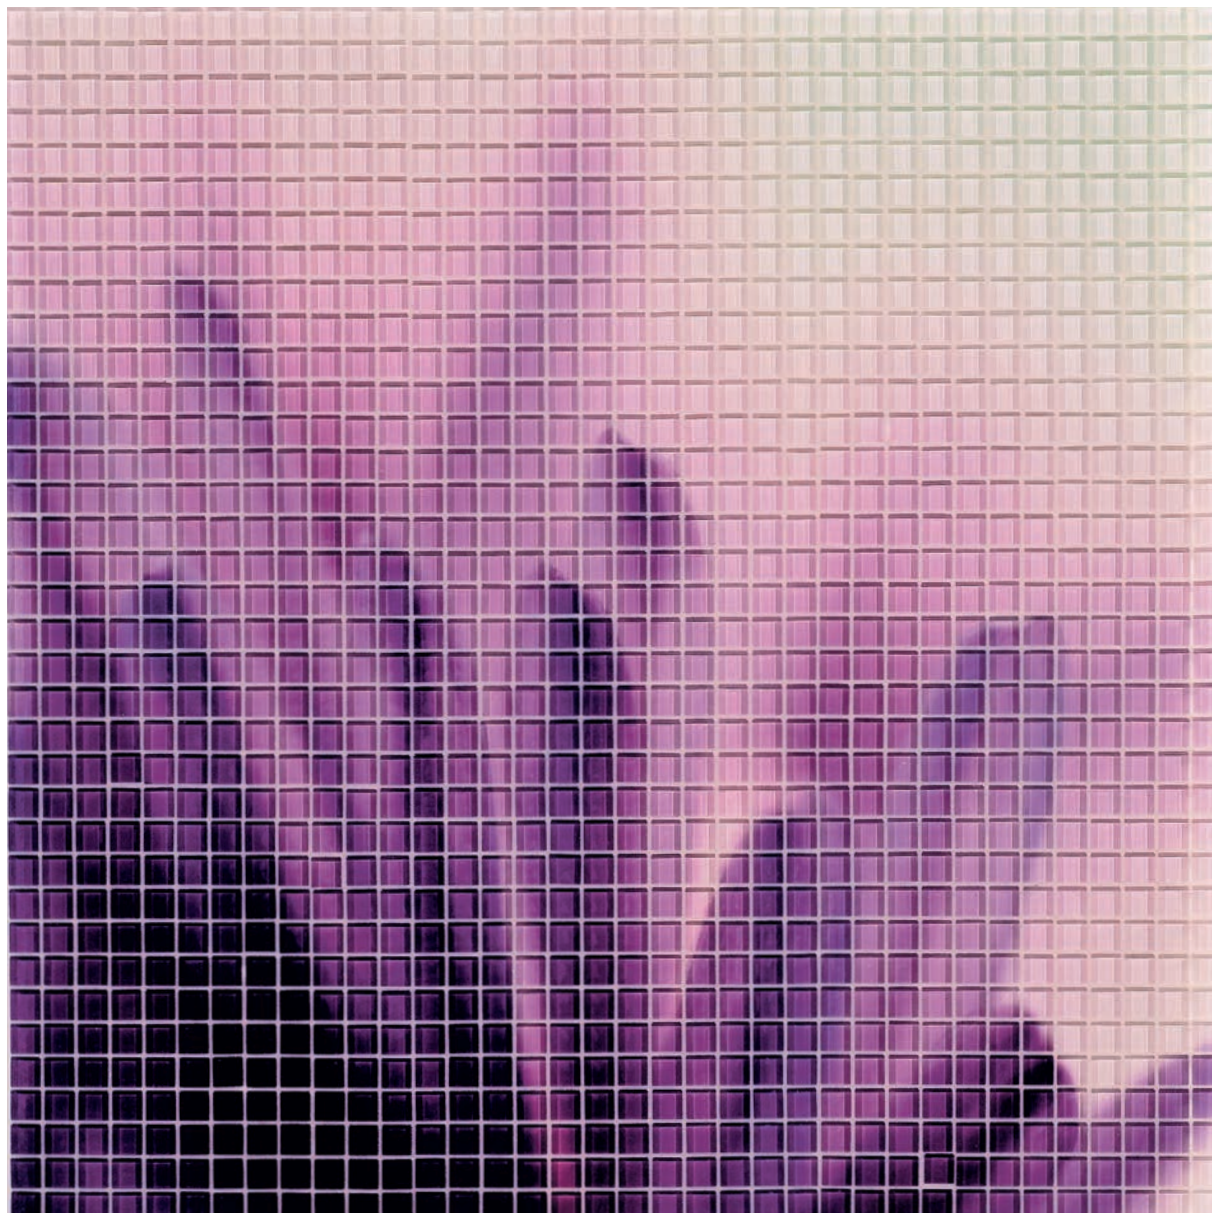

Mosaico Fotografico

C350 CRYSTAL