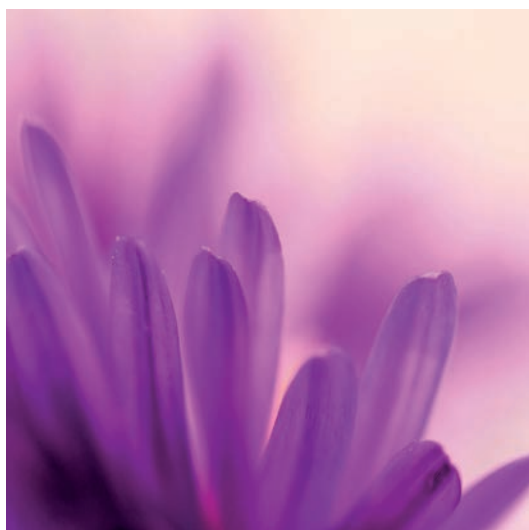

Mosaico Fotografico

C350 CRYSTAL