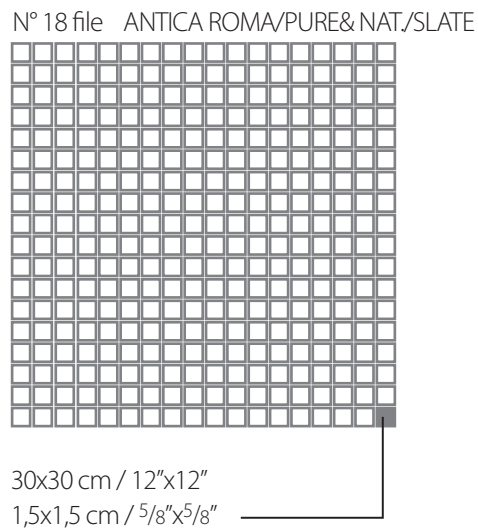

VITREX MOSAICI

collezioni mosaico

Packaging

■ 225 Tessere Totali

■ 144 Tessere Totali

■ 72 Tessere Totali

■ 324 Tessere Totali

■ 361 Tessere Totali

■ 324 Tessere Totali

■ 225 Tessere Totali

■ 361 Tessere Totali

■ 364 Tessere Totali

■ 108 Tessere Totali

■ 104 Tessere Totali