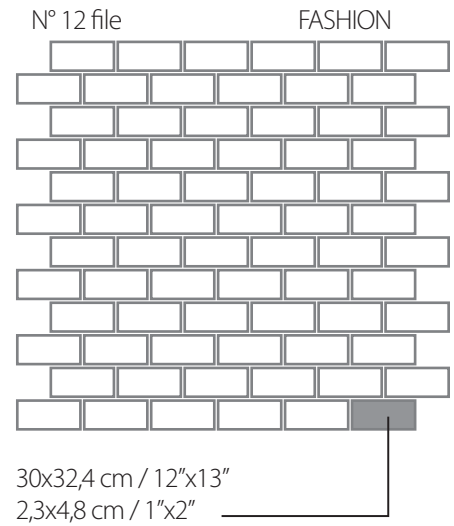

VITREX MOSAICI

collezioni mosaico

Packaging

■ 225 Tessere Totali

■ 144 Tessere Totali

■ 72 Tessere Totali

■ 324 Tessere Totali

■ 361 Tessere Totali

■ 324 Tessere Totali

■ 225 Tessere Totali

■ 361 Tessere Totali

■ 364 Tessere Totali

■ 108 Tessere Totali

■ 104 Tessere Totali