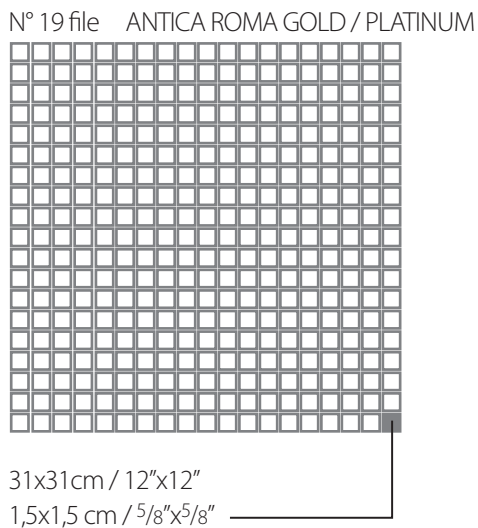

VITREX MOSAICI

collezioni mosaico

Packaging

■ 225 Tessere Totali

■ 144 Tessere Totali

■ 72 Tessere Totali

■ 324 Tessere Totali

■ 361 Tessere Totali

■ 324 Tessere Totali

■ 225 Tessere Totali

■ 361 Tessere Totali

■ 364 Tessere Totali

■ 108 Tessere Totali

■ 104 Tessere Totali